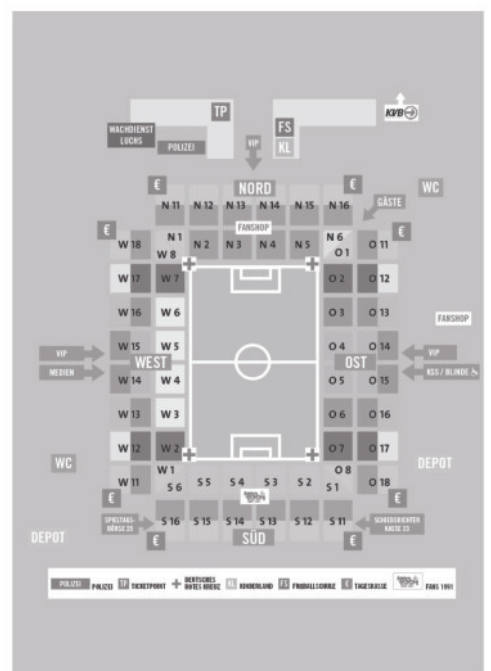

RheinEnergieSTADION

50.000 Plätze